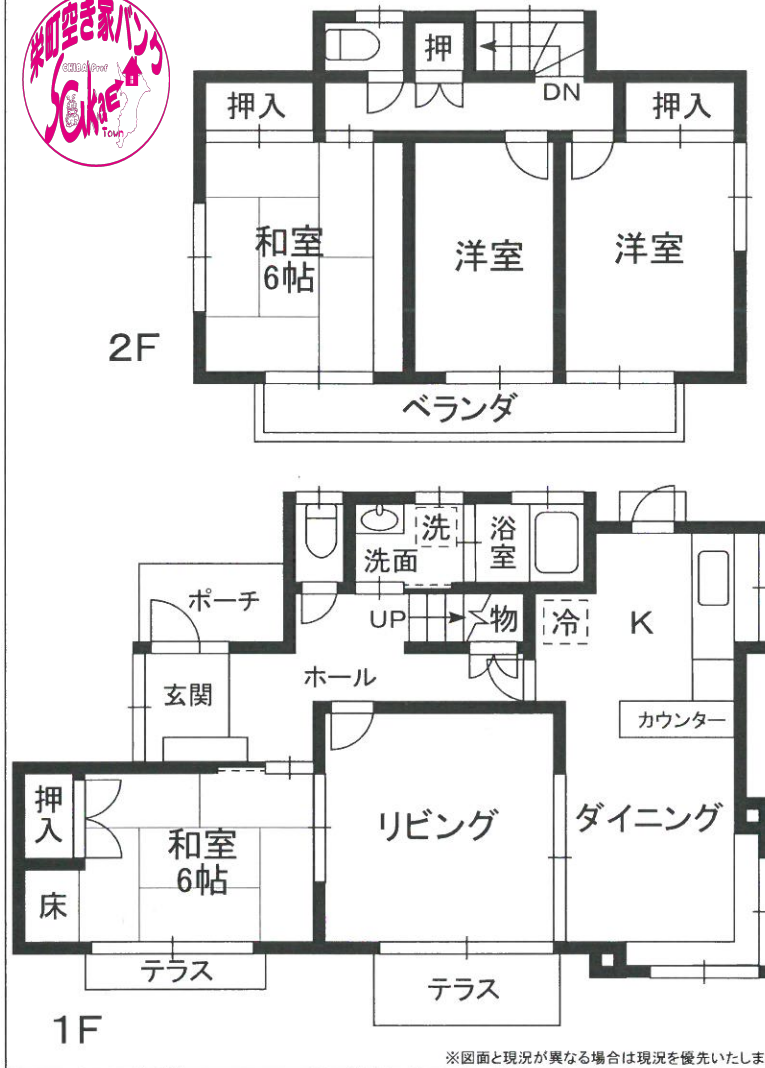

賃貸戸建

☆閑静な住宅街☆

種目	賃貸戸建
最寄駅	JR成田線「安食」駅 徒歩15分
タイプ	4LDK
賃料	65,000円
賃貸条件	敷金 2ヶ月 礼金 0ヶ月

所在地	千葉県印旛郡栄町安食台3丁目2-9
交通	JR成田線「安食」駅 徒歩15分

建物	建物名	貸戸建住宅
	構造	木造2階建て
	使用部分面積	101.63㎡
	築年月	1984年4月

管理費等	無し
駐車場	有り
接道	一方(北6m公道)
現況	空家 入居日
契約期間	2年(更新あり)
設備	都市ガス、東京電力、公共水道
備考	