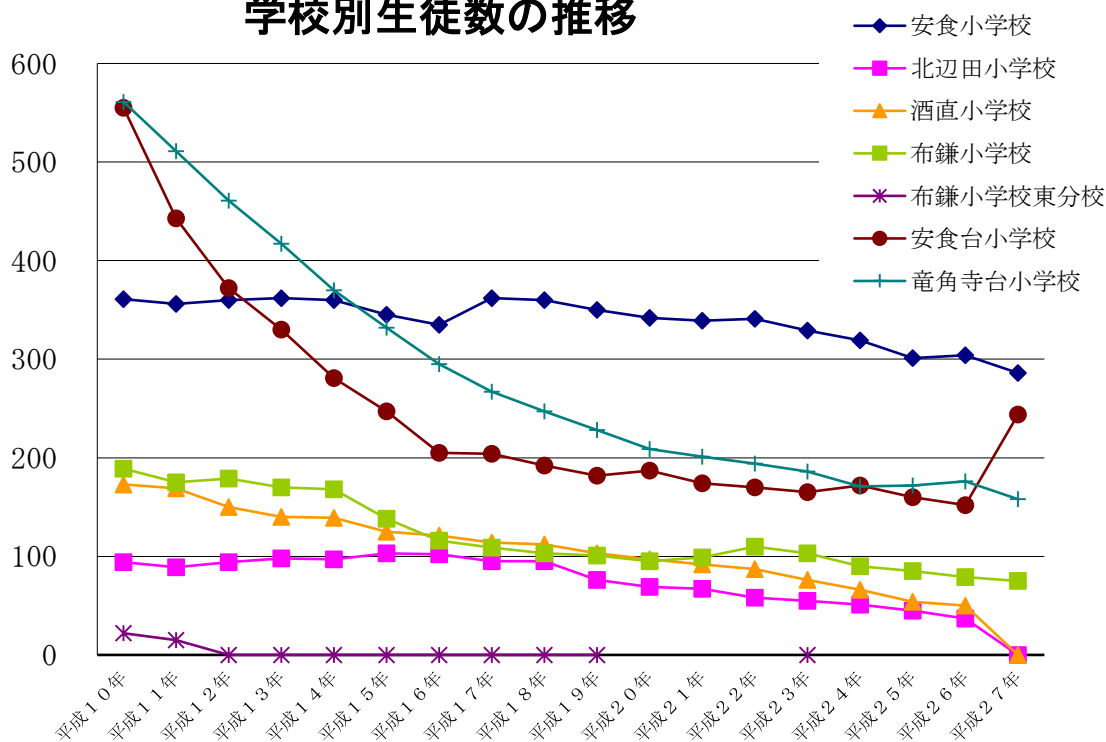

学校別児童・生徒数の状況

(単位:)

学校名	17		18		19		20		21	
	クラス数	児童・生徒数	クラス数	児童・生徒数	クラス数	児童・生徒数	クラス数	児童・生徒数	クラス数	児童・生徒数
安食小学校	16	362	16	360	16	350	16	342	16	339
北辺田小学校	7	95	7	95	7	76	7	69	8	67
酒直小学校	7	114	7	112	7	103	7	97	7	92
布鎌小学校	7	109	8	103	8	101	8	95	8	99
布鎌小学校東分校	—	—	—	—	—	—	—	—	—	—
安食台小学校	9	204	8	192	7	182	8	187	7	174
竜角寺台小学校	10	267	10	247	10	228	8	209	8	201
小学校計	56	1151	56	1109	55	1040	54	999	54	972
栄中学校	15	430	14	393	14	398	15	410	14	395
栄東中学校	10	262	10	256	9	221	8	197	7	171
中学校計	25	692	24	649	23	619	23	607	21	566

注) 平成12年布鎌小学校東分校は廃校、布鎌小学校に統合
平成27年酒直小学校、北辺田小学校は廃校、安食台小学校に統合
平成27年栄東中学校は廃校、栄中学校に統合

(人)

学校別生徒数の推移