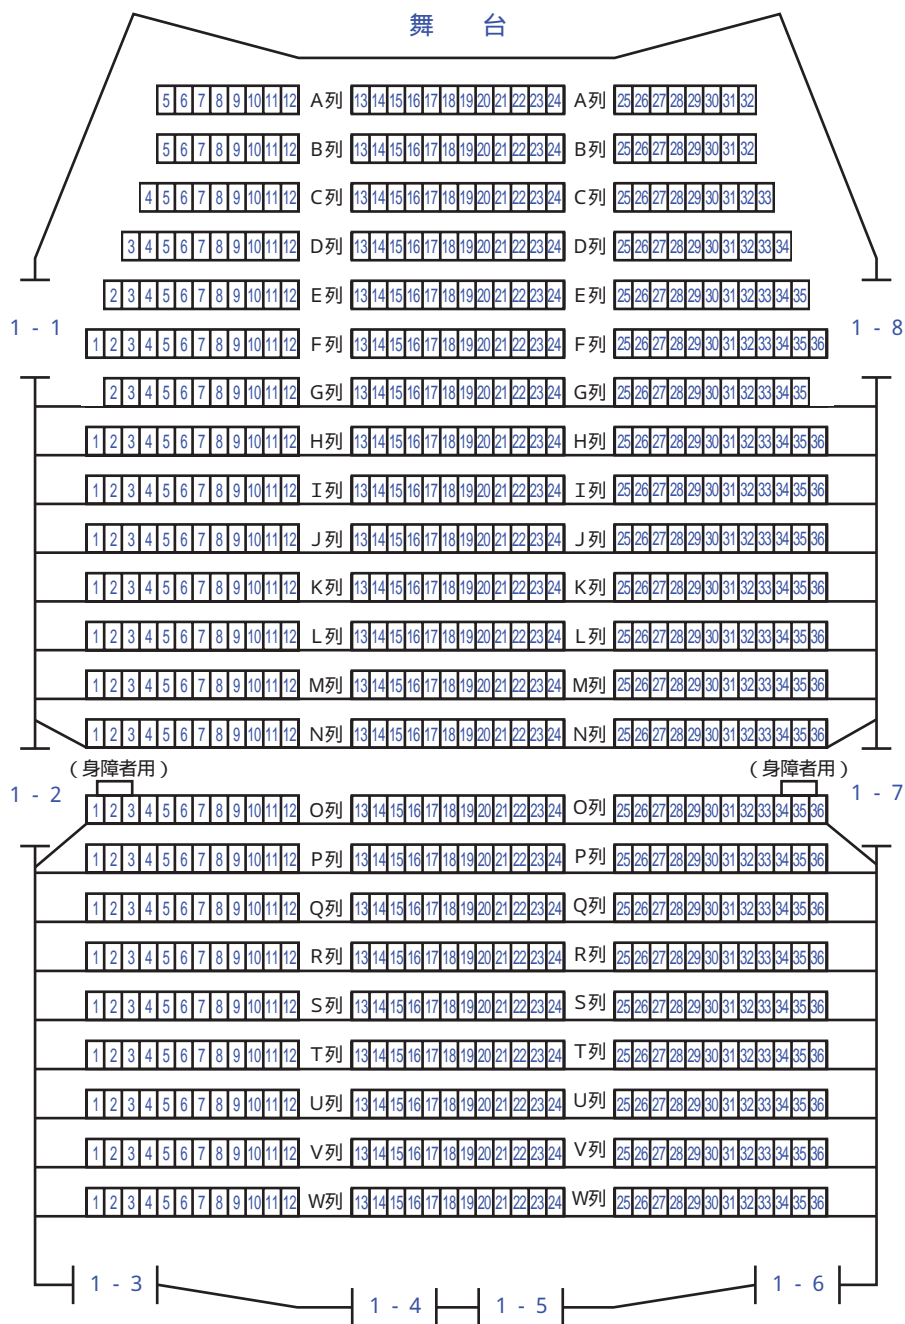

# 文化ホール座席平面図

1階 (798席)

2階 (288席)