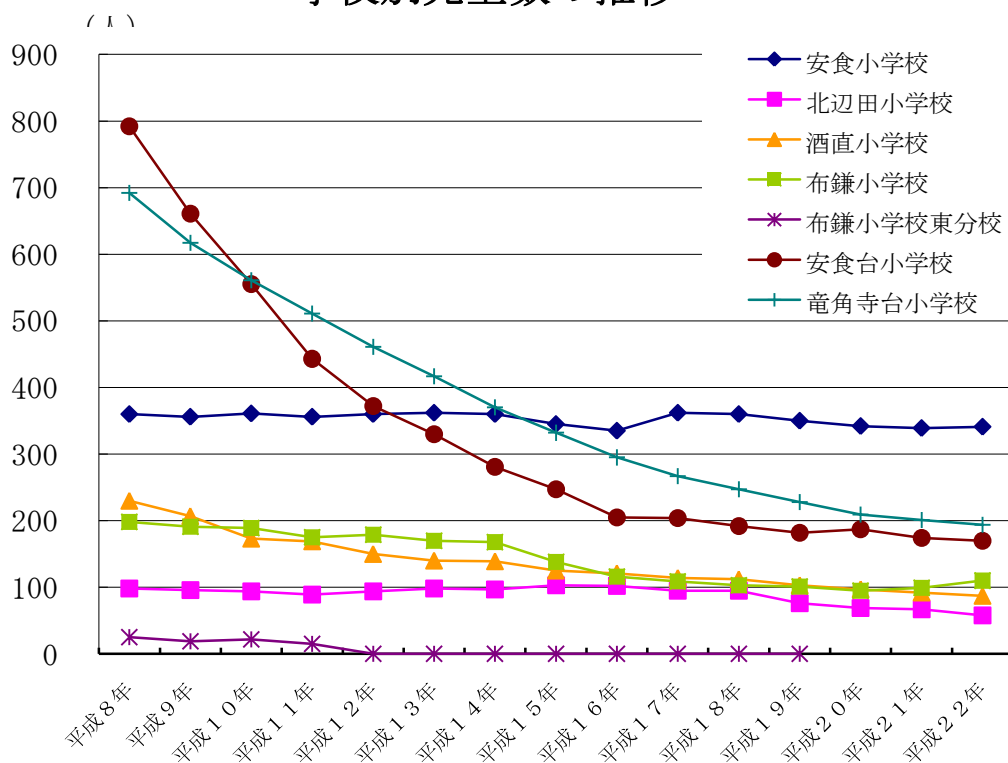

## 学校別児童・生徒数の状況

学校名	9		10		11		12		13		14	
	クラス数	児童・生徒数	クラス数	児童・生徒数	クラス数	児童・生徒数	クラス数	児童・生徒数	クラス数	児童・生徒数	クラス数	児童・生徒数
安食小学校	15	356	15	361	16	356	17	360	17	362	17	360
北辺田小学校	6	96	6	94	6	89	6	94	6	98	6	97
酒直小学校	7	207	6	173	6	169	6	150	6	140	7	139
布鎌小学校	6	191	7	189	6	175	6	179	6	170	6	168
布鎌小学校東分校	3	19	4	22	3	15	—	—	—	—	—	—
安食台小学校	20	661	17	555	14	443	12	372	11	330	9	281
竜角寺台小学校	18	617	16	561	16	511	15	461	13	417	12	370
小学校計	75	2,147	71	1,955	67	1,758	62	1,616	59	1,517	57	1,415
栄中学校	26	967	24	899	22	818	20	707	18	623	16	544
栄東中学校	15	566	15	560	14	524	14	469	13	416	12	364
中学校計	41	1,533	39	1,459	36	1,342	34	1,176	31	1,039	28	908

## 学校別児童数の推移

(単位:クラス/人)

各年5月1日現在

15		16		17		18		19		20		21		22	
クラス数	児童・生徒数	クラス数	児童・生徒数	クラス数	児童・生徒数	クラス数	児童・生徒数	クラス数	児童・生徒数	クラス数	児童・生徒数	クラス数	児童・生徒数	クラス数	児童・生徒数
16	345	16	335	16	362	16	360	16	350	16	342	16	339	16	341
6	103	7	102	7	95	7	95	7	76	7	69	8	67	8	58
7	125	7	121	7	114	7	112	7	103	7	97	7	92	7	87
6	138	7	116	7	109	8	103	8	101	8	95	8	99	8	110
—	—	—	—	—	—	—	—	—	—	—	—	—	—	—	—
9	247	8	205	9	204	8	192	7	182	8	187	7	174	7	170
12	332	11	295	10	267	10	247	10	228	8	209	8	201	8	194
56	1,290	56	1,174	56	1,151	56	1,109	55	1,040	54	999	54	972	54	960
16	510	16	481	15	430	14	393	14	398	15	410	14	395	13	334
9	314	9	287	10	262	10	256	9	221	8	197	7	171	6	162
25	824	25	768	25	692	24	649	23	619	23	607	21	566	19	496