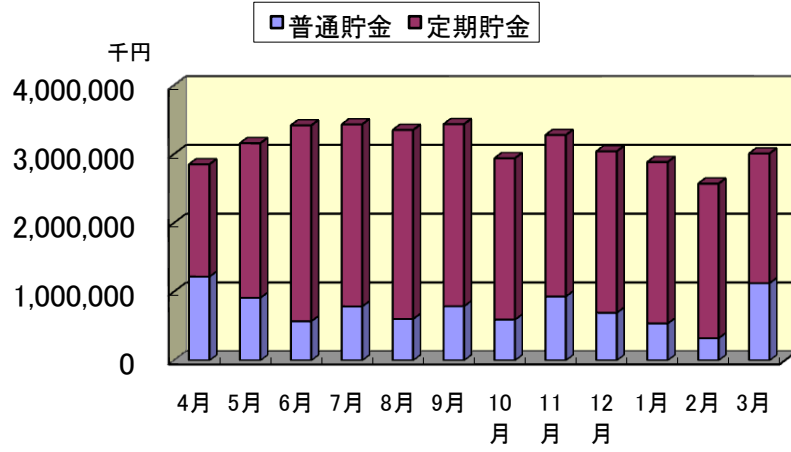

平成30年度 運用種別別預貯金月別運用表

運用種別別構成割合