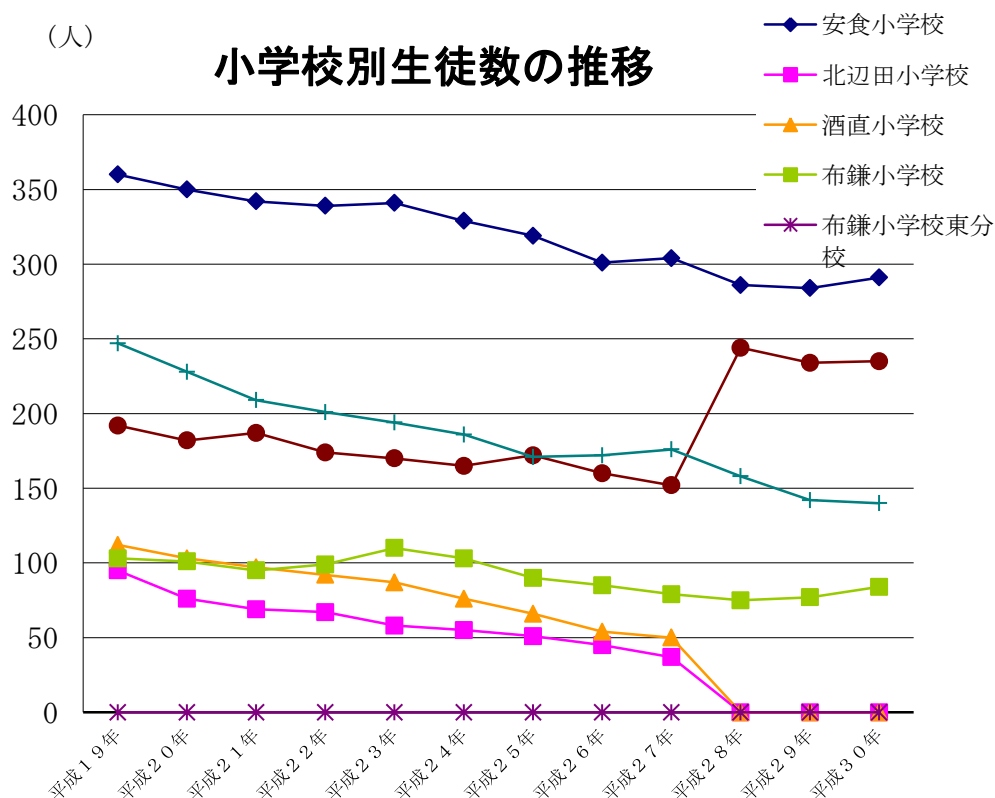

学校別児童・生徒数の状況

学校名	19		20		21		22		23	
	クラス数	児童・生徒数	クラス数	児童・生徒数	クラス数	児童・生徒数	クラス数	児童・生徒数	クラス数	児童・生徒数
安食小学校	16	350	16	342	16	339	16	341	16	329
北辺田小学校	7	76	7	69	8	67	8	58	8	55
酒直小学校	7	103	7	97	7	92	7	87	7	76
布鎌小学校	8	101	8	95	8	99	8	110	8	103
布鎌小学校東分校	—	—	—	—	—	—	—	—	—	—
安食台小学校	7	182	8	187	7	174	7	170	8	165
竜角寺台小学校	10	228	8	209	8	201	8	194	7	186
小学校計	55	1040	54	999	54	972	54	960	54	914
栄中学校	14	398	15	410	14	395	13	334	12	338
栄東中学校	9	221	8	197	7	171	6	162	6	153
中学校計	23	619	23	607	21	566	19	496	18	491

注) 平成12年布鎌小学校東分校は廃校、布鎌小学校に統合
平成27年酒直小学校、北辺田小学校は廃校、安食台小学校に統合
平成27年栄東中学校は廃校、栄中学校に統合

(人)

小学校別生徒数の推移