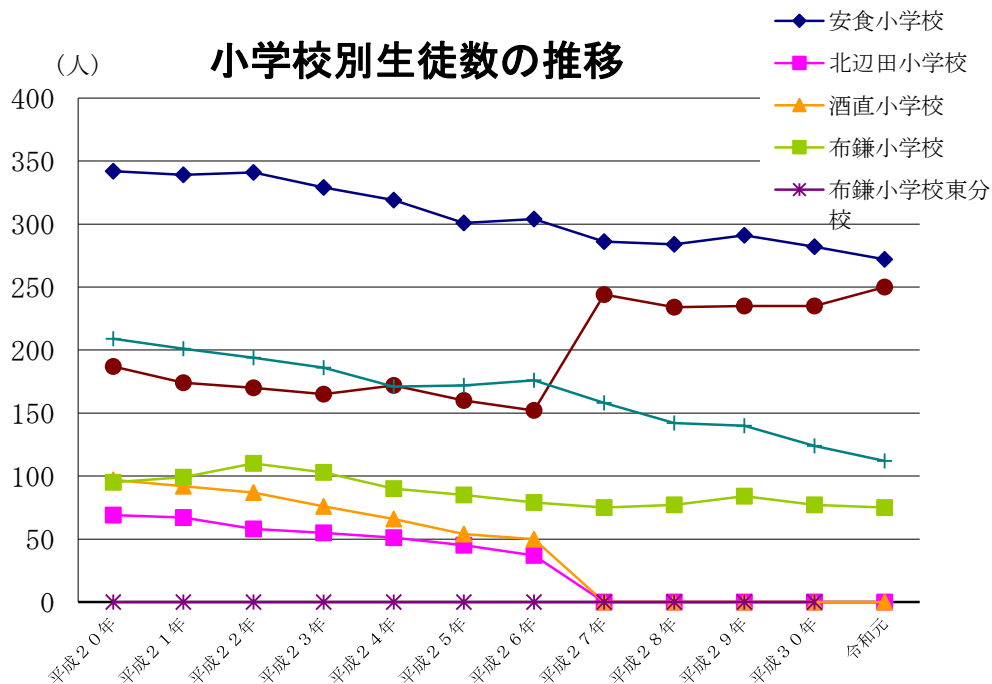

## 学校別児童・生徒数の状況

学校名	20		21		22		23		24	
	クラス数	児童・生徒数	クラス数	児童・生徒数	クラス数	児童・生徒数	クラス数	児童・生徒数	クラス数	児童・生徒数
安食小学校	16	342	16	339	16	341	16	329	16	319
北辺田小学校	7	69	8	67	8	58	8	55	8	51
酒直小学校	7	97	7	92	7	87	7	76	7	66
布鎌小学校	8	95	8	99	8	110	8	103	8	90
布鎌小学校東分校	—	—	—	—	—	—	—	—	—	—
安食台小学校	8	187	7	174	7	170	8	165	8	172
竜角寺台小学校	8	209	8	201	8	194	7	186	6	171
小学校計	54	999	54	972	54	960	54	914	53	869
栄中学校	15	410	14	395	13	334	12	338	13	341
栄東中学校	8	197	7	171	6	162	6	153	7	156
中学校計	23	607	21	566	19	496	18	491	20	497

資料：企画政策課（学校基本調査）

注) 平成12年布鎌小学校東分校は廃校、布鎌小学校に統合  
 平成27年酒直小学校、北辺田小学校は廃校、安食台小学校に統合  
 平成27年栄東中学校は廃校、栄中学校に統合

(単位:クラス/人) 各年5月1日現在

25		26		27		28		29		30		R元	
クラス数	児童・生徒数	クラス数	児童・生徒数	クラス数	児童・生徒数	クラス数	児童・生徒数	クラス数	児童・生徒数	クラス数	児童・生徒数	クラス数	児童・生徒数
16	301	16	304	17	286	16	284	16	291	23	282	15	272
8	45	6	37	—	—	—	—	—	—	—	—	—	—
7	54	7	50	—	—	—	—	—	—	—	—	—	—
8	85	8	79	8	75	8	77	8	84	8	77	8	75
8	160	8	152	11	244	12	234	13	235	15	235	13	250
7	172	7	176	8	158	8	142	8	140	12	124	8	112
54	817	52	798	52	763	44	737	45	750	58	718	44	709
13	365	12	348	17	447	17	429	14	404	18	390	13	350
7	142	7	130	—	—	—	—	—	—	—	—	—	—
20	507	19	478	17	447	17	429	14	404	18	390	13	350