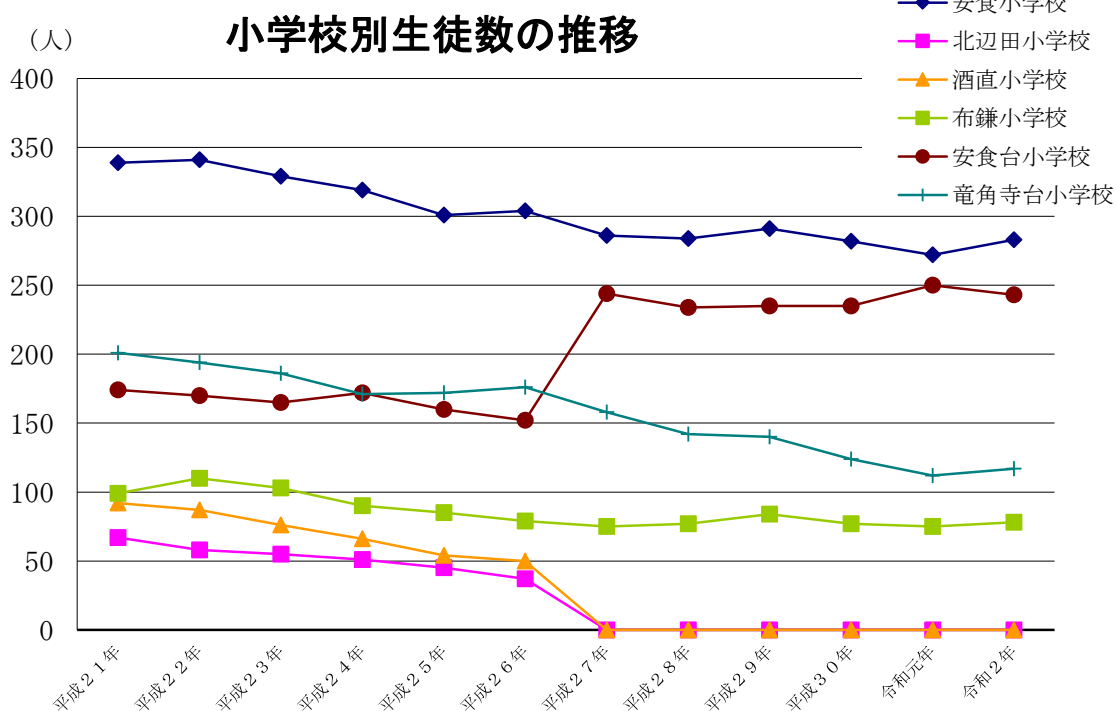

## 学校別児童・生徒数の状況

(単位:クラス/人)

学校名	2 1		2 2		2 3		2 4		2 5	
	クラス数	児童・生徒数	クラス数	児童・生徒数	クラス数	児童・生徒数	クラス数	児童・生徒数	クラス数	児童・生徒数
安食小学校	16	339	16	341	16	329	16	319	16	301
北辺田小学校	8	67	8	58	8	55	8	51	8	45
酒直小学校	7	92	7	87	7	76	7	66	7	54
布鎌小学校	8	99	8	110	8	103	8	90	8	85
布鎌小学校東分校	—	—	—	—	—	—	—	—	—	—
安食台小学校	7	174	7	170	8	165	8	172	8	160
竜角寺台小学校	8	201	8	194	7	186	6	171	7	172
小学校計	54	972	54	960	54	914	53	869	54	817
栄中学校	14	395	13	334	12	338	13	341	13	365
栄東中学校	7	171	6	162	6	153	7	156	7	142
中学校計	21	566	19	496	18	491	20	497	20	507

資料：学校教育課（学校基本調査）

注) 平成12年布鎌小学校東分校は廃校、布鎌小学校に統合  
 平成27年酒直小学校、北辺田小学校は廃校、安食台小学校に統合  
 平成27年栄東中学校は廃校、栄中学校に統合

各年5月1日現在

26		27		28		29		30		R元		2	
クラス数	児童・生徒数	クラス数	児童・生徒数	クラス数	児童・生徒数	クラス数	児童・生徒数	クラス数	児童・生徒数	クラス数	児童・生徒数	クラス数	児童・生徒数
16	304	17	286	16	284	16	291	23	282	15	272	16	283
6	37	—	—	—	—	—	—	—	—	—	—	—	—
7	50	—	—	—	—	—	—	—	—	—	—	—	—
8	79	8	75	8	77	8	84	8	77	8	75	8	78
—	—	—	—	—	—	—	—	—	—	—	—	—	—
8	152	11	244	12	234	13	235	15	235	13	250	14	243
7	176	8	158	8	142	8	140	12	124	8	112	8	117
52	798	52	763	44	737	45	750	58	718	44	709	46	721
12	348	17	447	17	429	14	404	18	390	13	350	13	349
7	130	—	—	—	—	—	—	—	—	—	—	—	—
19	478	17	447	17	429	14	404	18	390	13	350	13	349