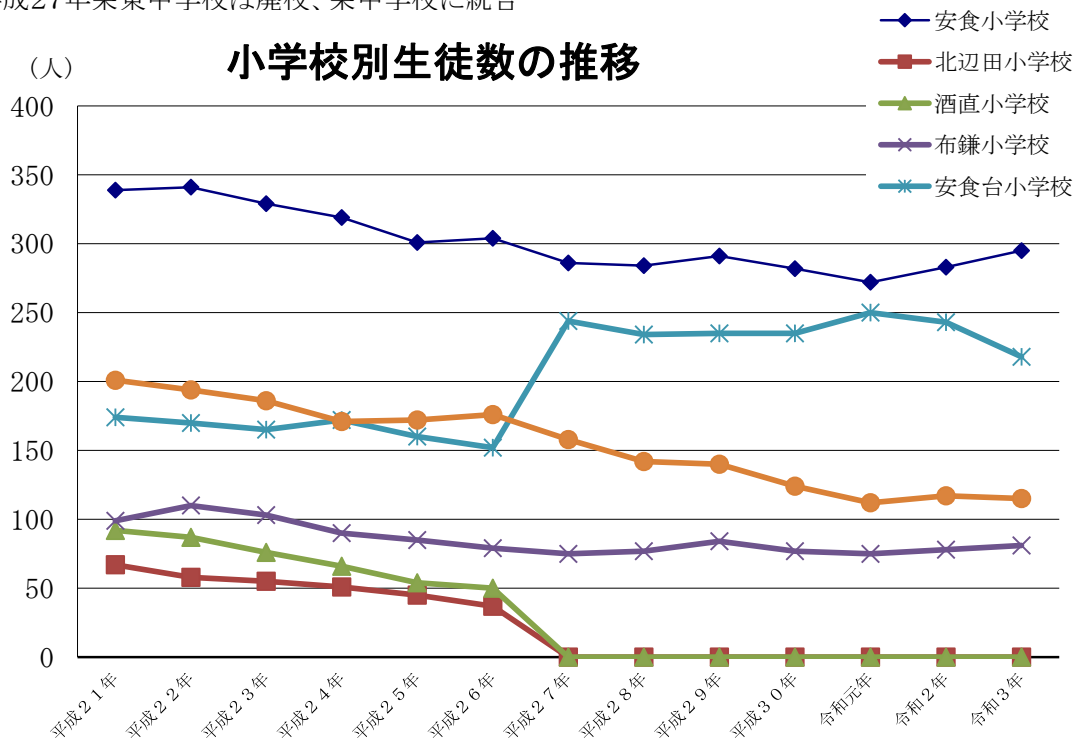

学校別児童・生徒数の状況

(単位:クラス/人)

学校名	2 1		2 2		2 3		2 4		2 5	
	クラス数	児童・生徒数	クラス数	児童・生徒数	クラス数	児童・生徒数	クラス数	児童・生徒数	クラス数	児童・生徒数
安食小学校	16	339	16	341	16	329	16	319	16	301
北辺田小学校	8	67	8	58	8	55	8	51	8	45
酒直小学校	7	92	7	87	7	76	7	66	7	54
布鎌小学校	8	99	8	110	8	103	8	90	8	85
布鎌小学校東分校	—	—	—	—	—	—	—	—	—	—
安食台小学校	7	174	7	170	8	165	8	172	8	160
竜角寺台小学校	8	201	8	194	7	186	6	171	7	172
小学校計	54	972	54	960	54	914	53	869	54	817
栄中学校	14	395	13	334	12	338	13	341	13	365
栄東中学校	7	171	6	162	6	153	7	156	7	142
中学校計	21	566	19	496	18	491	20	497	20	507

資料：学校教育課（学校基本調査）

注) 平成12年布鎌小学校東分校は廃校、布鎌小学校に統合
 平成27年酒直小学校、北辺田小学校は廃校、安食台小学校に統合
 平成27年栄東中学校は廃校、栄中学校に統合

各年5月1日現在

26		27		28		29		30		R元		2		3	
クラス数	児童・生徒数	クラス数	児童・生徒数	クラス数	児童・生徒数	クラス数	児童・生徒数	クラス数	児童・生徒数	クラス数	児童・生徒数	クラス数	児童・生徒数	クラス数	児童・生徒数
16	304	17	286	16	284	16	291	23	282	15	272	16	283	16	283
6	37	—	—	—	—	—	—	—	—	—	—	—	—	—	—
7	50	—	—	—	—	—	—	—	—	—	—	—	—	—	—
8	79	8	75	8	77	8	84	8	77	8	75	8	78	8	78
—	—	—	—	—	—	—	—	—	—	—	—	—	—	—	—
8	152	11	244	12	234	13	235	15	235	13	250	14	243	14	243
7	176	8	158	8	142	8	140	12	124	8	112	8	117	8	117
52	798	52	763	44	737	45	750	58	718	44	709	46	721	46	721
12	348	17	447	17	429	14	404	18	390	13	350	13	349	13	349
7	130	—	—	—	—	—	—	—	—	—	—	—	—	—	—
19	478	17	447	17	429	14	404	18	390	13	350	13	349	13	349