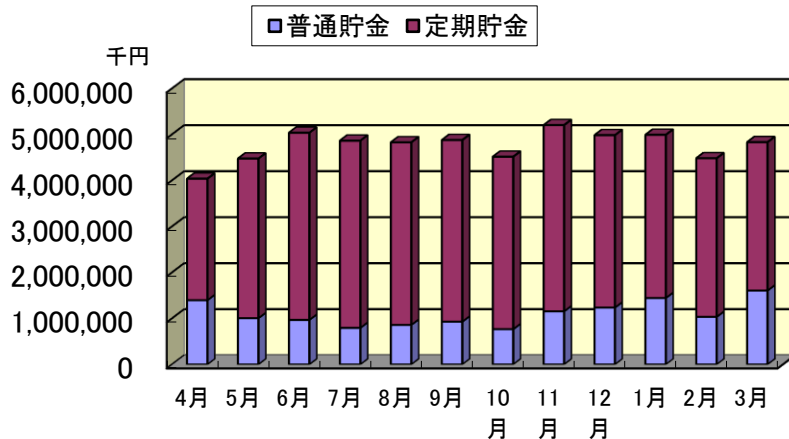

令和4年度 運用種別別預貯金月別運用表

運用種別別構成割合