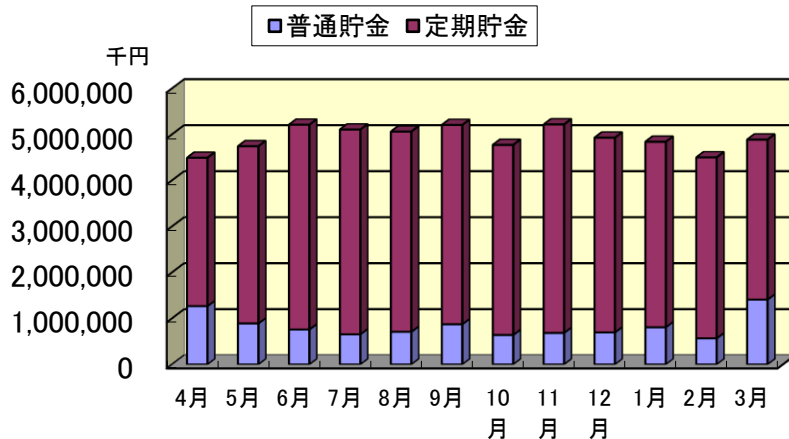

令和5年度 運用種別別預貯金月別運用表

運用種別別構成割合