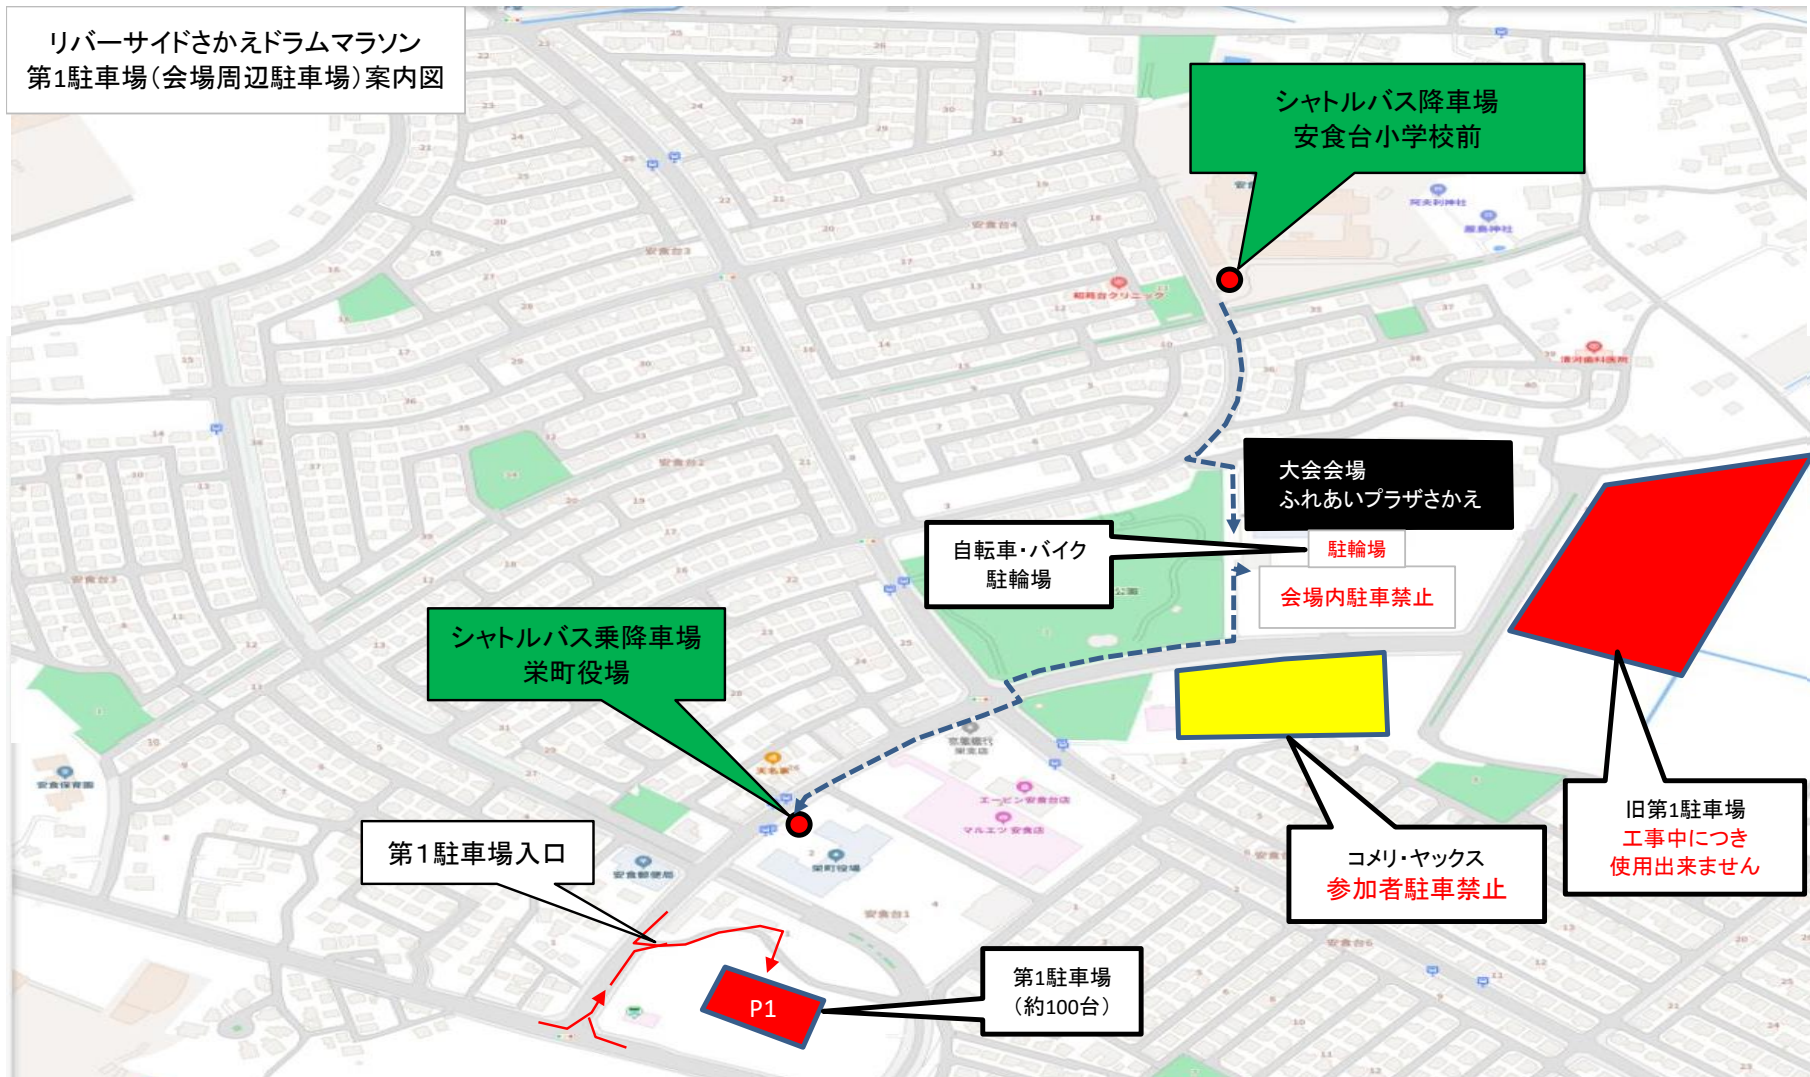

リバーサイドさかえドラムマラソン
第1駐車場(会場周辺駐車場)案内図

会場周辺の駐車場は第1駐車場の1ヶ所のみになります。駐車場の開場は6時を予定しております。(時間については変更することがあります。)
なお、参加者のヤックス・コメリ等の**会場周辺の店舗への駐車は各店舗の従業員・お客様のご迷惑となりますので絶対にしないようにお願いいたします。**
周辺駐車場が満車の場合は、第2駐車場(河川敷駐車場)をご利用ください。
河川敷駐車場からは栄町役場行(河川敷駐車場8時25分発以降は安食台小学校前行)のシャトルバスが運行します。
また、帰りの河川敷駐車場行シャトルバスは栄町役場から運行します。

リバーサイドさかえドラムマラソン
第2駐車場(河川敷駐車場)
詳細案内図

第2駐車場拡大図 ※下図のとおり通行して下さい。なお、栄町役場(8:25以降は安食台小学校前)までバスで送迎を行います。